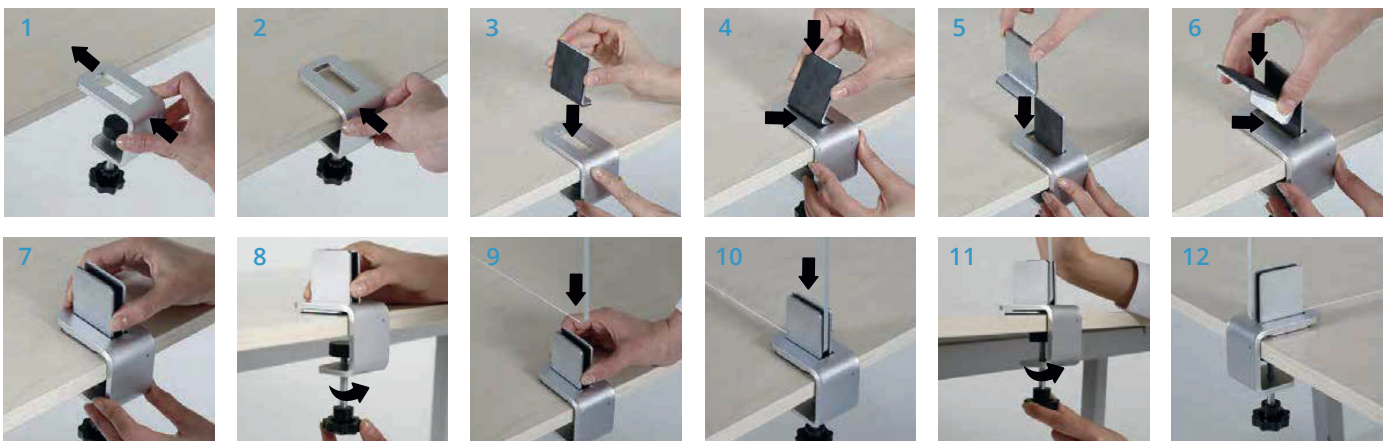

Klemmsatz Kante

Effektive Klemmvorrichtung zur Befestigung von Platten an Tischkanten
Acrylglasplatten in div. Stärken und Größen separat bestellbar

Lieferumfang:

2 Stück Klemmsatz Kante
(für Acrylglasplatten von 2 - 8 mm
auf Platten von 6 - 40 mm)

ACHTUNG!

Acrylglasplatte ist im Lieferumfang nicht enthalten.
Lieferung auf Anfrage möglich.

Klemmsatz Mitte

Effektive Klemmvorrichtung zur Befestigung von Platten an Tischkanten
Acrylglasplatten in div. Stärken und Größen seperat bestellbar

Lieferumfang:

2 Stück Klemmsatz Mitte
(für Acrylglasplatten von 2 - 8 mm
auf Platten von 6 - 40 mm)

ACHTUNG!

Acrylglasplatte ist im Lieferumfang nicht enthalten.
Lieferung auf Anfrage möglich.