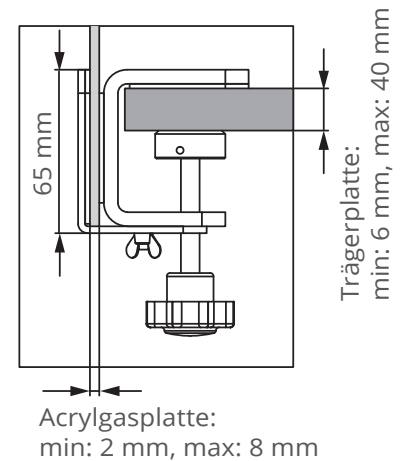

Klemmsatz Kante

Effektive Klemmvorrichtung zur Befestigung von Platten an Tischkanten
Acrylglasplatten in div. Stärken und Größen separat bestellbar

Lieferumfang:

2 Stück Klemmsatz Kante
(für Acrylglasplatten von 2 - 8 mm
auf Platten von 6 - 40 mm)

ACHTUNG!

Acrylglasplatte ist im Lieferumfang nicht enthalten.
Lieferung auf Anfrage möglich.

Klemmsatz Mitte

Effektive Klemmvorrichtung zur Befestigung von Platten an Tischkanten
Acrylglasplatten in div. Stärken und Größen seperat bestellbar

Lieferumfang:

2 Stück Klemmsatz Mitte
(für Acrylglasplatten von 2 - 8 mm
auf Platten von 6 - 40 mm)

ACHTUNG!

Acrylglasplatte ist im Lieferumfang nicht enthalten.
Lieferung auf Anfrage möglich.