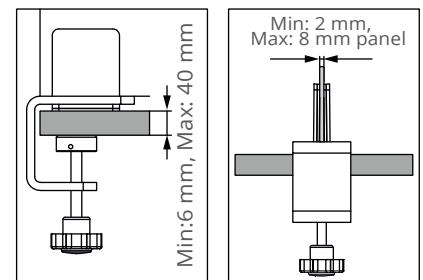

Klemmsatz Kante

Effektive Klemmvorrichtung zur Befestigung von Platten an Tischkanten
Acrylglasplatten in div. Stärken und Größen separat bestellbar

Lieferumfang:

2 Stück Klemmsatz Kante
(für Acrylglasplatten von 2 - 8 mm
auf Platten von 6 - 40 mm)

ACHTUNG!

Acrylglasplatte ist im Lieferumfang nicht enthalten.
Lieferung auf Anfrage möglich.

Klemmsatz Mitte

Effektive Klemmvorrichtung zur Befestigung von Platten an Tischkanten
Acrylglasplatten in div. Stärken und Größen seperat bestellbar

Lieferumfang:

2 Stück Klemmsatz Mitte
(für Acrylglasplatten von 2 - 8 mm
auf Platten von 6 - 40 mm)

ACHTUNG!

Acrylglasplatte ist im Lieferumfang nicht enthalten.
Lieferung auf Anfrage möglich.